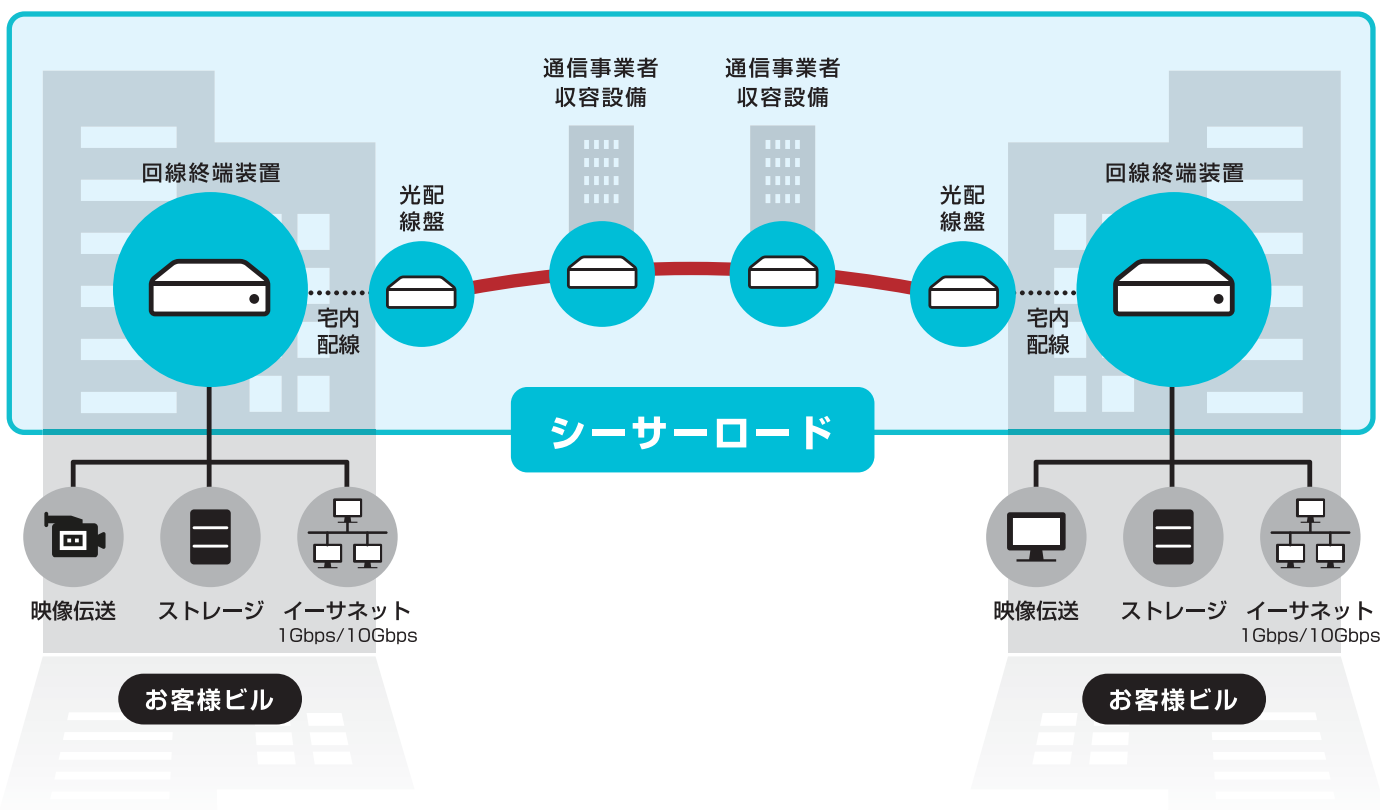

# シーサーロード

法人向け専用線サービス

『シーサーロード』は、低価格で高い伝送力（低遅延）を実現させる  
法人向け専用線サービスです。

お客様の拠点間を高速光ファイバーで“ダイレクト”に接続することで、  
低価格で高い伝送力（低遅延）を実現。

シンプルな料金設定で信頼性の高いお客様専用線を提供します。

## オフィス間、キャンパス間、病院間等、 様々な拠点間を高速光ファイバーでダイレクトに接続。

中継ビルに機器を設置しないため、中継区間の電源・機器障害もゼロ。  
帯域制限がなく、大容量回線のフル活用が可能です！

### 大容量データ転送

シーサーロードは、放送局などの4K、8K映像伝送のような大容量データ転送に最適です。放送局からスタジオ間でリアルタイム映像加工を行ったり、定点カメラのリアルタイム画像を伝送できます。

### キャンパス間・病院間接続

実験情報やカルテデータも静止画像だけでなく動画データなども扱われるようになり、ネットワークの安定性と高速化が重要な要素となっています。シーサーロードはこのような大学のキャンパス間や病院間の接続にも最適です。また、「OIX」でも実績のある学術情報ネットワーク「SINET」や「JGN-X」への接続回線として利用すれば、遠隔地のキャンパスとの接続も可能です。