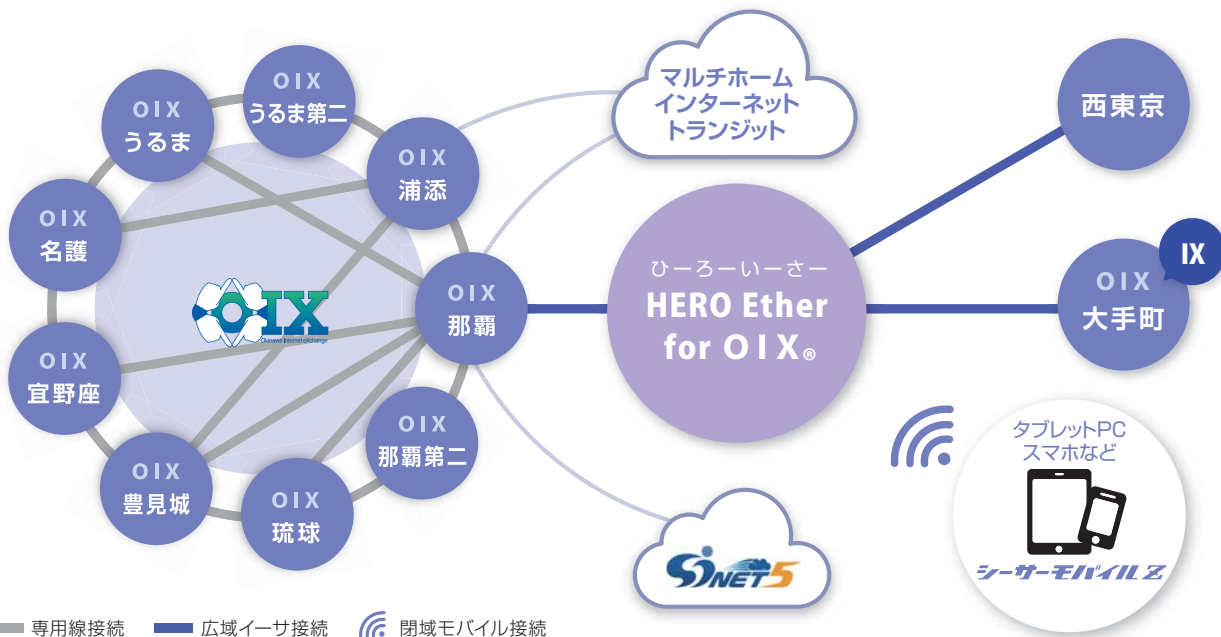

OIX® OK-netのバックボーン