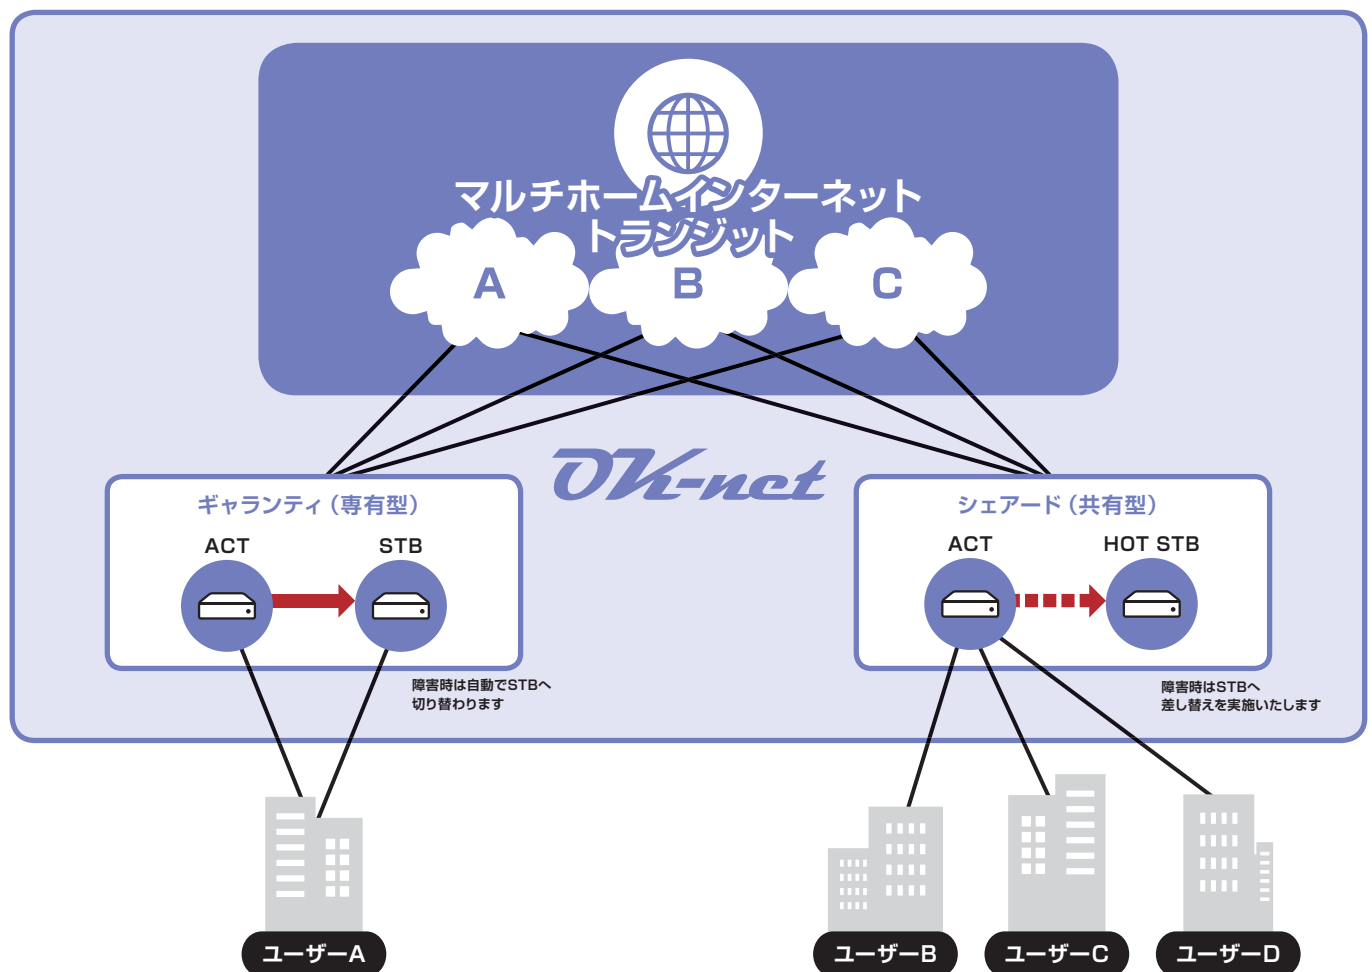

OK-net

マルチホームインターネットサービス

**『OK-net』は、高品質で広帯域を実現させる
法人向けマルチホームインターネット回線サービスです。**

マルチホームトランジットによる単一キャリアに依存しない、
安定したインターネットアクセスを実現。

ご利用用途にあわせてギャランティ（専有型）、シェアード（共有型）をご提供いたします。

マルチホーム接続している回線を使えるから お客様自身によるバックアップネットワークは必要なし！

地域 No.1 IX “OIX[®]” をバックボーンに持ち、安心・安全なサービスを実現。
低価格で高品質な回線を皆様にご提供いたします。

✓ マルチホーム接続

1つの申込でマルチホーム接続された回線が利用可能なので、別の回線申込を出す必要がありません。一部の回線でトラブルが起こった際に、お客様が操作されなくても、常に一番通信効率の良い回線が自動で選択されます。

✓ IPv6標準対応済

IPv4/IPv6通信を標準的にご利用いただけます(要選択)。IPv4からIPv6へスムーズな移行ができます。順次広がっているIPv6標準化を見据え、安心かつ低コストで対応可能です。

✓ 低価格・高品質

シンプルな料金設定で、信頼性の高いインターネットアクセス回線をご提供いたします。

✓ 冗長構成

『ギランティ』は標準で冗長構成をとっておりますので、もしも一部の経路に問題が発生したとしても、サービスが停止するリスクが大幅に低くなり、安定してサービス提供できます。

OK-net と地域 IP 網を利用したインターネットアクセスの違い

	帯域	通信速度	信頼性
 OK-net ギランティ	最大 10G を専有可能。ご利用用途に応じて細かく設定ができ一時的な通信超過にも対応。その場合は 95% タイル法により超過分を減額。	専有通信のため高速。安定した通信方式を利用し、9000 バイト超えの大容量データを転送可能。	サービス品質保証制度 (SLA) にのっとり安定した通信環境をご提供。
 OK-net シェアード	1G をシェアード(共有)で提供。共有するユーザーは各ノード毎に異なり、少ないユーザーで共有するため安定した通信が可能。	OIX [®] バックボーンを利用し少ないユーザーで共有するため高速。安定した通信方式を利用し、9000 バイト超えの大容量データを転送可能。	お客様への提供はシングル接続構成ですがバックボーンは OIX [®] を利用し、弊社側の機器も冗長構成のため障害時も即時対応が可能。
地域IP網	最大 1G をシェアード(共有)で利用。ただし共有するユーザー数は膨大になるため、環境によっては速度がでないこともある。	コンシューマーユーザーを含めた膨大なユーザー数で共有するため地域によっては通信遅延が起こる場合あり。また PPPoE 接続は転送量が 1500 バイトまでのため高速通信は難しい。	ベストエフォートのプランのため、通信障害が発生すると長時間中断になることもある。