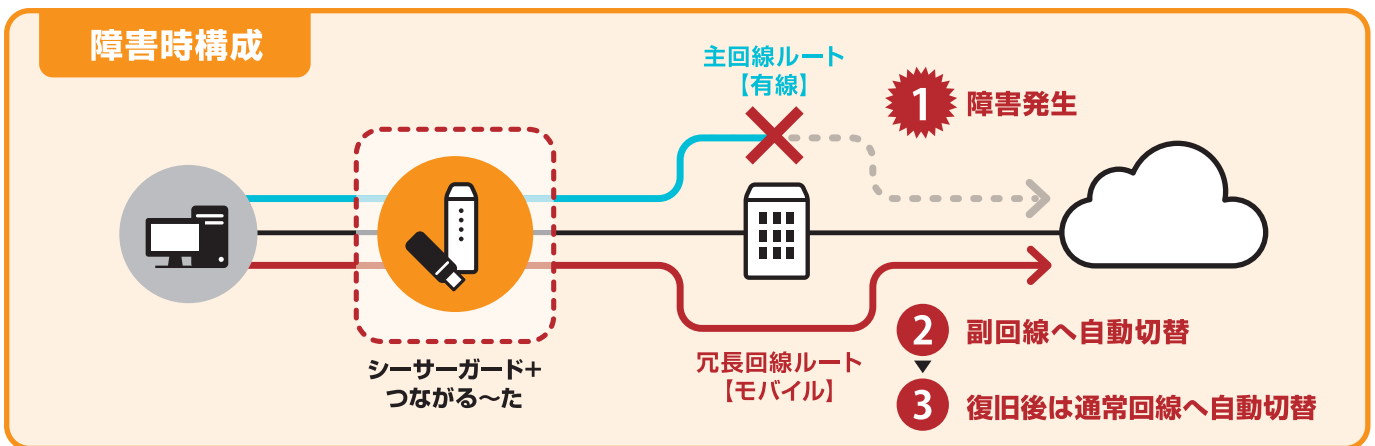

✓ 月額7,600円から簡単導入!

多彩な機能と信頼性を併せ持つ高性能ルーターを月額7,600円でお手軽に導入していただけます。

✓ バックアップ用高速モバイル通信を標準装備!

メイン回線が有事の際に自動で高速モバイル通信へ切り替わります。メイン回線の通信が復旧した際は自動で切戻されます。

✓ 選べる安心保守・オプションサービス

用途に合わせて保守体系や設定代行等のオプションが選べます。Wi-FiやUTMとしてもご利用いただけ、ジャンボフレームにも対応します。

✓ すべておまかせワンストップ提供

ルーターの設定・設置作業から導入後の保守サポートまでワンストップで提供する安心・お手頃サービスです。フレッツやその他回線も併せて提供可能です。