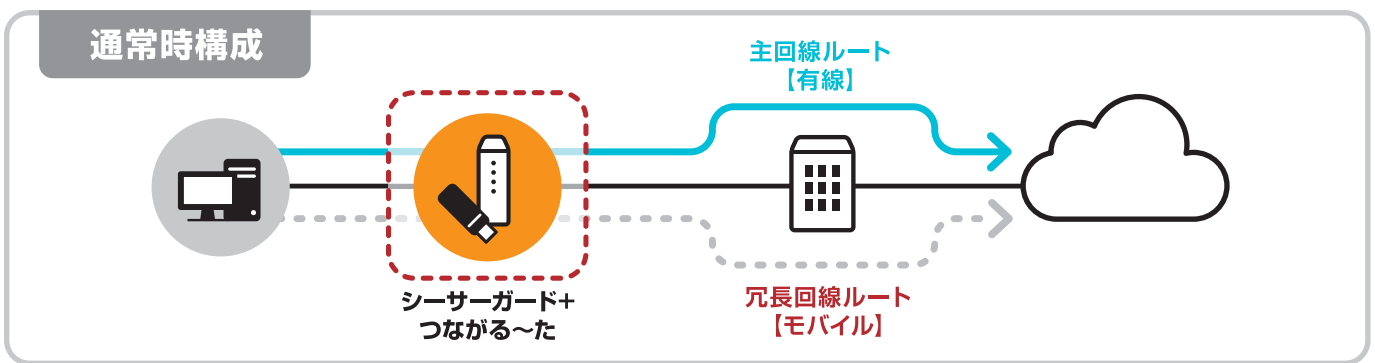

\月額/
¥7,600
から

簡単・お手軽にバックアップ回線付の、
高性能ルーターが月額7,600円から利用可能!!

「バックアップ回線はコストがかかり構築も面倒…」
そんなイメージを払拭できるオールインワンパッケージサービスのご紹介です。

⚡ 障害発生